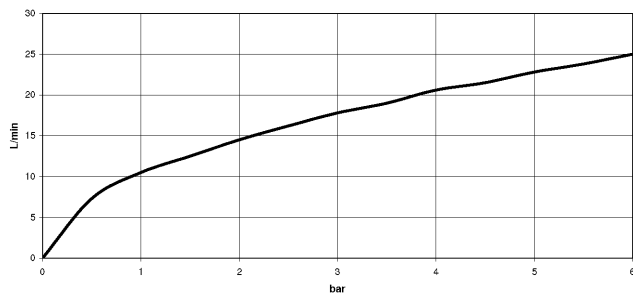

LULU Miscelatore monocomando vasca montaggio a muro senza doccetta - Cromato

LULU

33 200 710

- sporgenza 190 mm
- Getto circolare
- deviatore automatico vasca/doccia
- uscita doccetta 3/8"
- ingresso 1/2"
- Interasse 150 mm ± 10 mm
- portata max 17,8 l/min a una pressione idraulica di 3 bar

Sistema di sicurezza antiriflusso.

	Cromato	33 200 710-00
	Platinato spazzolato	33 200 710-06

33 200 710

mm [inches]

Diagramma di portata

Certificati

LGA_9961.

Belgaqua_21-376-
27_1.