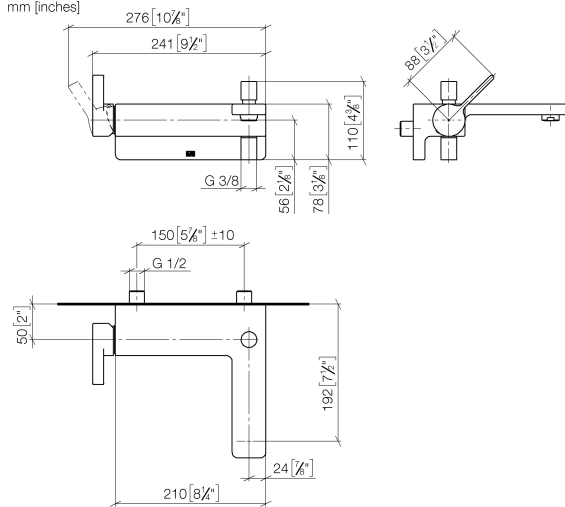

LULU Miscelatore monocomando vasca montaggio a muro senza doccetta - Cromato

LULU

33 200 710

- sporgenza 190 mm
- Getto circolare
- deviatore automatico vasca/doccia
- uscita doccetta 3/8"
- ingresso 1/2"
- Interasse 150 mm ± 10 mm
- portata max 17,8 l/min a una pressione idraulica di 3 bar

Sistema di sicurezza antiriflusso.

	Cromato	33 200 710-00
	Platinato spazzolato	33 200 710-06

33 200 710

mm [inches]

Diagramma di portata

Certificati

LGA_9961.

Belgaqua_21-376-
27_1.

33 200 710

Parts for other finishes can be found here: Platinato spazzolato

Elenco delle parti di ricambio

N.	Codice articolo	Denominazione	Quantità necessaria	Tempo di produzione
1	09 20 71 031-00	manopola	1	10
2	90 14 10 033 00 90	guarnizione	1	2
3	09 21 34 080-00	ugello	1	10
4	90 14 10 055 00 90	guarnizione	1	2
5	90 16 02 023 00 90	molla	1	2
6	09 31 09 094 20-00	astina	1	10
7	90 11 04 042 00 90	attacco	2	2
8	09 14 10 122 90	guarnizione	1	2
9	09 24 03 129-00	ugello	1	10
10	90 21 02 069 00-00	copertura	1	10
11	09 20 71 001-00	manopola	1	10
12	90 31 11 030 00 90	perno	1	2
13	90 31 20 109 00 90	tappo	1	2
14	09 24 04 141-00	dado	1	10
15	90 28 10 148 00 90	accessori	1	2
16	90 15 05 064 00 90	cartuccia	1	2
17	90 23 01 118 00-00	rompigetto	1	10