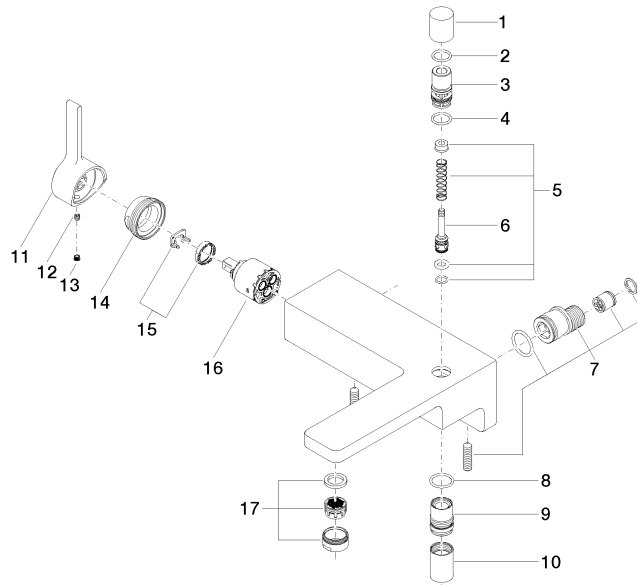

LULU Miscelatore monocomando vasca montaggio a muro senza doccetta - Cromato

LULU

33 200 710

- sporgenza 190 mm
- Getto circolare
- deviatore automatico vasca/doccia
- uscita doccetta 3/8"
- ingresso 1/2"
- Interasse 150 mm ± 10 mm
- portata max 17,8 l/min a una pressione idraulica di 3 bar

Sistema di sicurezza antiriflusso.

	Cromato	33 200 710-00
	Platinato spazzolato	33 200 710-06

33 200 710

mm [inches]

Diagramma di portata

Certificati

LGA_9961.

Belgaqua_21-376-
27_1.

33 200 710

Parts for other finishes can be found here: Platinato spazzolato

Elenco delle parti di ricambio

N.	Codice articolo	Denominazione	Quantità necessaria	Tempo di produzione
1	09 20 71 031-00	manopola	1	10
2	90 14 10 033 00 90	guarnizione	1	2
3	09 21 34 080-00	ugello	1	10
4	90 14 10 055 00 90	guarnizione	1	2
5	90 16 02 023 00 90	molla	1	2
6	09 31 09 094 20-00	astina	1	10
7	90 11 04 042 00 90	attacco	2	2
8	09 14 10 122 90	guarnizione	1	2
9	09 24 03 129-00	ugello	1	10
10	90 21 02 069 00-00	copertura	1	10
11	09 20 71 001-00	manopola	1	10
12	90 31 11 030 00 90	perno	1	2
13	90 31 20 109 00 90	tappo	1	2
14	09 24 04 141-00	dado	1	10
15	90 28 10 148 00 90	accessori	1	2
16	90 15 05 064 00 90	cartuccia	1	2
17	90 23 01 118 00-00	rompigetto	1	10